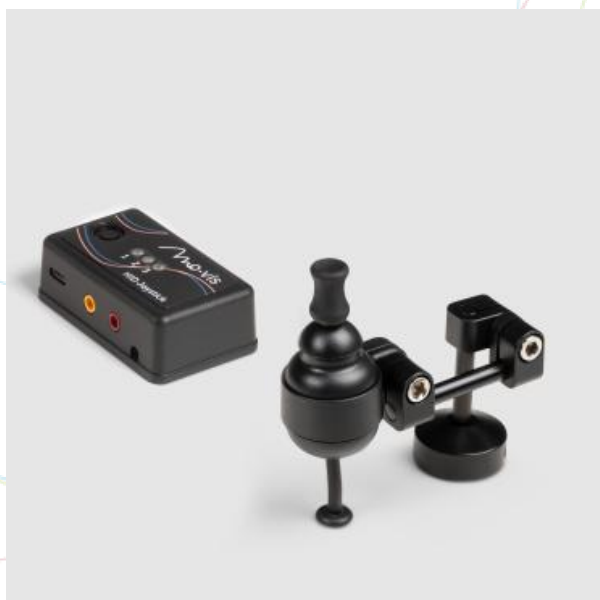

## Microjoystick

Micro Joystick HID è un joystick proporzionale che necessita pochissima forza per essere attivato, solamente 8,5 grammi di forza e un'escursione di 3,3 mm; questa sua caratteristica, unitamente alla sue piccole dimensioni, lo rendono utilizzabile con la mano, le dita, il mento e le labbra.

Si connette alla porta USB dei dispositivi che si vogliono controllare ed è compatibile con Windows, Android e iOS.

Il dispositivo viene fornito con la sua interfaccia che permette di utilizzare due sensori esterni programmabili.

Micro Joystick HID è compatibile con i bracci di fissaggio Manfrotto (che, se necessari, saranno da

acquistare separatamente)

### **CARATTERISTICHE TECNICHE**

Micro Joystick HID è un joystick proporzionale che necessita pochissima forza per essere attivato, solamente 8,5 grammi di forza e un'escursione di 3,3 mm; questa sua caratteristica, unitamente alla sue piccole dimensioni, lo rendono utilizzabile con la mano, le dita, il mento e le labbra. Si connette alla porta USB dei dispositivi che si vogliono [...]